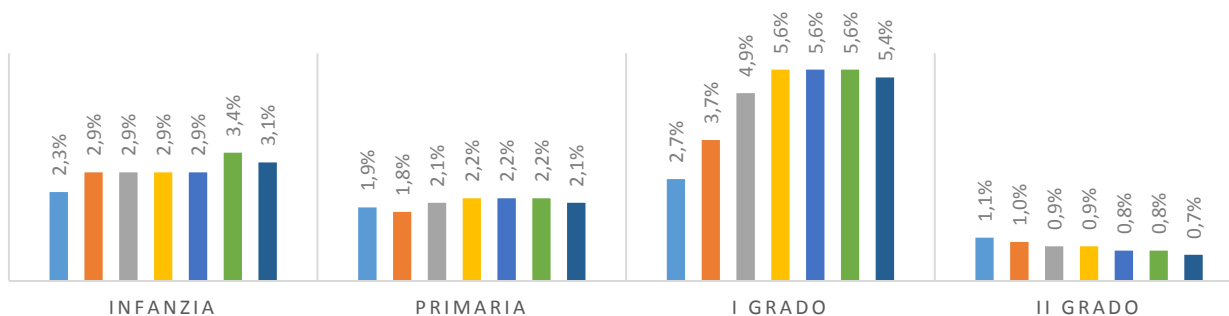

Trend delle Classi/Sezioni in quarantena - Marche

Trend della percentuale di classi/sezioni in quarantena sul totale - Marche

**TREND DELLA PERCENTUALE DI QUARANTENE SUL TOTALE PER SINGOLI ORDINI SCOLASTICI
24/2/2021 – 2/3/2021**

**TREND DELLA PERCENTUALE DI QUARANTENE
SUL TOTALE PER ORDINE - MARCHE**

■ 24/2/2021 ■ 25/2/2021 ■ 26/02/2021 ■ 27/02/2021 ■ 28/02/2021 ■ 01/03/2021 ■ 02/03/2021 ■ 17/2/2021 ■ 24/2/2021

**TREND DELLA PERCENTUALE DI QUARANTENE
SUL TOTALE PER ORDINE - ANCONA**

■ 24/2/2021 ■ 25/2/2021 ■ 26/02/2021 ■ 27/02/2021 ■ 28/02/2021 ■ 01/03/2021 ■ 02/03/2021

**TREND DELLA PERCENTUALE DI QUARANTENE
SUL TOTALE PER ORDINE - ASCOLI PICENO E FERMO**

■ 24/2/2021 ■ 25/2/2021 ■ 26/02/2021 ■ 27/02/2021 ■ 28/02/2021 ■ 01/03/2021 ■ 02/03/2021

TREND DELLA PERCENTUALE DI QUARANTENE SUL TOTALE PER ORDINE - MACERATA

■ 24/2/2021 ■ 25/2/2021 ■ 26/02/2021 ■ 27/02/2021 ■ 28/02/2021 ■ 01/03/2021 ■ 02/03/2021

TREND DELLA PERCENTUALE DI QUARANTENE SUL TOTALE PER ORDINE - PESARO E URBINO