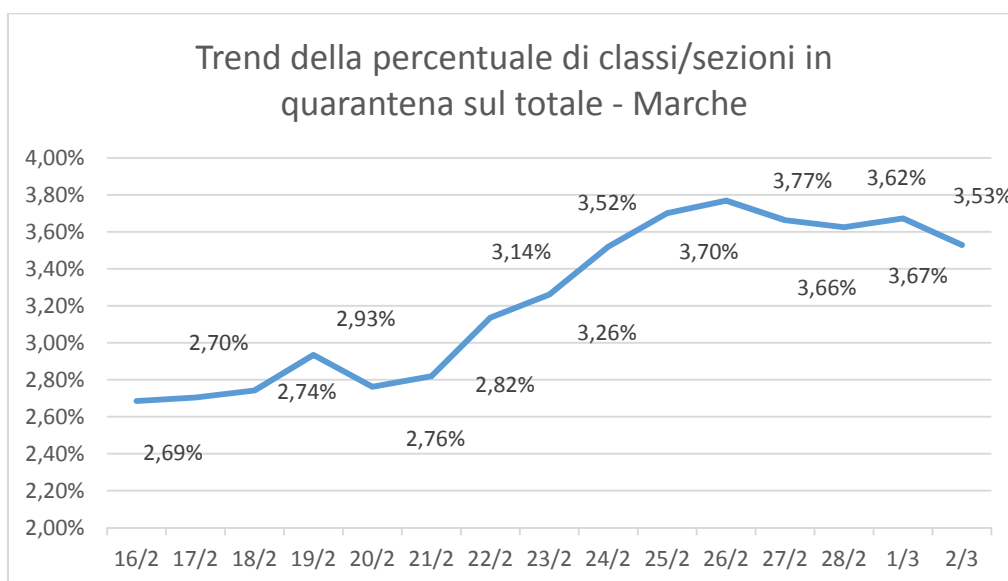

TREND GENERALE DELLE CLASSI/SEZIONI IN QUARANTENA - REGIONE MARCHE
16/2/2021 – 2/3/2021

Data della rilevazione	Numero classi/sezioni in quarantena	% classi/sezioni in quarantena sul totale
16/02/2021	280	2,69%
17/02/2021	282	2,70%
18/02/2021	286	2,74%
19/02/2021	306	2,93%
20/02/2021	288	2,76%
21/02/2021	294	2,82%
22/02/2021	327	3,14%
23/02/2021	340	3,26%
24/02/2021	367	3,52%
25/02/2021	386	3,70%
26/02/2021	393	3,77%
27/02/2021	382	3,66%
28/02/2021	378	3,62%
01/03/2021	383	3,67%
02/03/2021	368	3,53%

Trend delle Classi/Sezioni in quarantena - Marche

Trend della percentuale di classi/sezioni in quarantena sul totale - Marche

**TREND DELLA PERCENTUALE DI QUARANTENE SUL TOTALE PER SINGOLI ORDINI SCOLASTICI
24/2/2021 – 2/3/2021**