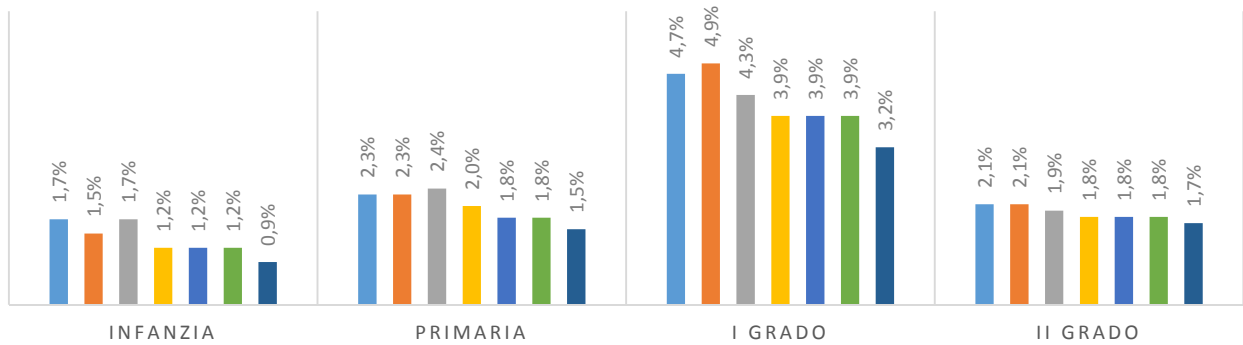

TREND DELLA PERCENTUALE DI QUARANTENE SUL TOTALE PER ORDINE - PESARO E URBINO

■ 24/2/2021 ■ 25/2/2021 ■ 26/02/2021 ■ 27/02/2021 ■ 28/02/2021 ■ 01/03/2021 ■ 02/03/2021