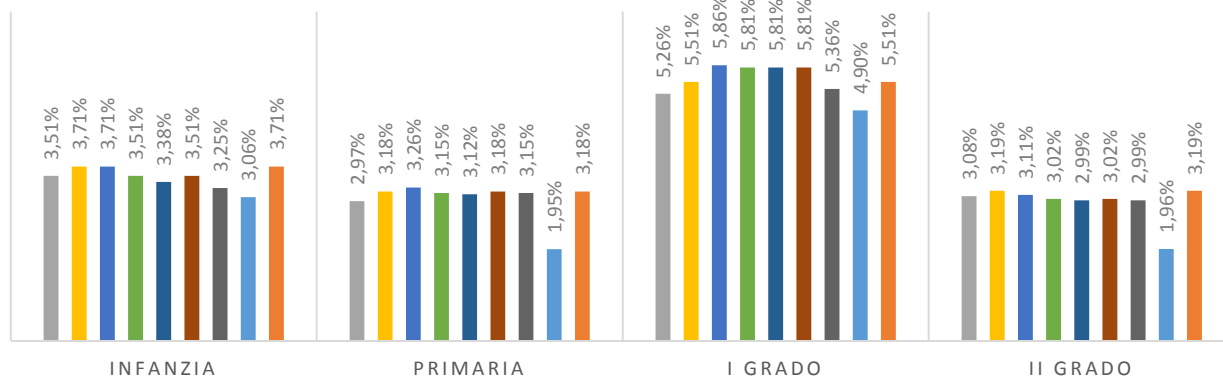

TREND GENERALE DELLE CLASSI/SEZIONI IN QUARANTENA - REGIONE MARCHE
16/2/2021 – 2/3/2021

Data della rilevazione	Numero classi/sezioni in quarantena	% classi/sezioni in quarantena sul totale
16/02/2021	280	2,69%
17/02/2021	282	2,70%
18/02/2021	286	2,74%
19/02/2021	306	2,93%
20/02/2021	288	2,76%
21/02/2021	294	2,82%
22/02/2021	327	3,14%
23/02/2021	340	3,26%
24/02/2021	367	3,52%
25/02/2021	386	3,70%
26/02/2021	393	3,77%
27/02/2021	382	3,66%
28/02/2021	378	3,62%
01/03/2021	383	3,67%
02/03/2021	368	3,53%

Trend delle Classi/Sezioni in quarantena - Marche

Trend della percentuale di classi/sezioni in quarantena sul totale - Marche

**TREND DELLA PERCENTUALE DI QUARANTENE SUL TOTALE PER SINGOLI ORDINI SCOLASTICI
24/2/2021 – 2/3/2021**

**TREND DELLA PERCENTUALE DI QUARANTENE
SUL TOTALE PER ORDINE - MARCHE**

■ 24/2/2021 ■ 25/2/2021 ■ 26/02/2021 ■ 27/02/2021 ■ 28/02/2021 ■ 01/03/2021 ■ 02/03/2021 ■ 17/2/2021 ■ 24/2/2021

**TREND DELLA PERCENTUALE DI QUARANTENE
SUL TOTALE PER ORDINE - ANCONA**

■ 24/2/2021 ■ 25/2/2021 ■ 26/02/2021 ■ 27/02/2021 ■ 28/02/2021 ■ 01/03/2021 ■ 02/03/2021

**TREND DELLA PERCENTUALE DI QUARANTENE
SUL TOTALE PER ORDINE - ASCOLI PICENO E FERMO**

■ 24/2/2021 ■ 25/2/2021 ■ 26/02/2021 ■ 27/02/2021 ■ 28/02/2021 ■ 01/03/2021 ■ 02/03/2021