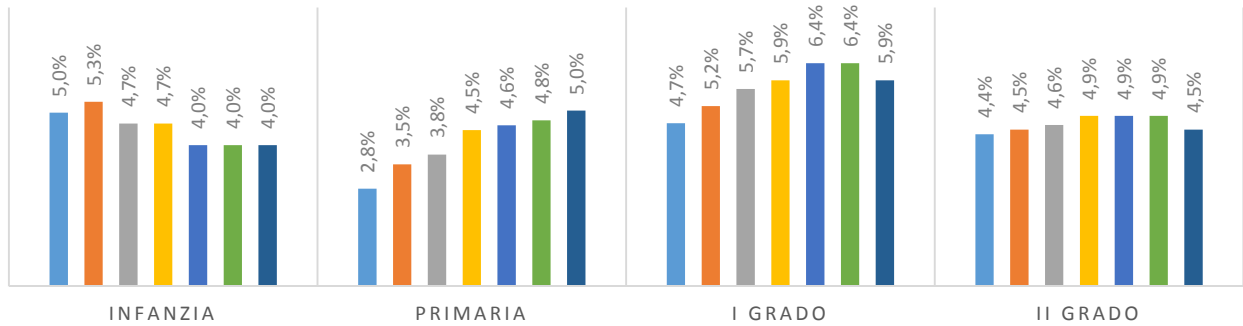

Trend delle Classi/Sezioni in quarantena - Marche

Trend della percentuale di classi/sezioni in quarantena sul totale - Marche

**TREND DELLA PERCENTUALE DI QUARANTENE SUL TOTALE PER SINGOLI ORDINI SCOLASTICI
24/2/2021 – 2/3/2021**

**TREND DELLA PERCENTUALE DI QUARANTENE
SUL TOTALE PER ORDINE - MARCHE**

■ 24/2/2021 ■ 25/2/2021 ■ 26/02/2021 ■ 27/02/2021 ■ 28/02/2021 ■ 01/03/2021 ■ 02/03/2021 ■ 17/2/2021 ■ 24/2/2021

**TREND DELLA PERCENTUALE DI QUARANTENE
SUL TOTALE PER ORDINE - ANCONA**

■ 24/2/2021 ■ 25/2/2021 ■ 26/02/2021 ■ 27/02/2021 ■ 28/02/2021 ■ 01/03/2021 ■ 02/03/2021

**TREND DELLA PERCENTUALE DI QUARANTENE
SUL TOTALE PER ORDINE - ASCOLI PICENO E FERMO**

■ 24/2/2021 ■ 25/2/2021 ■ 26/02/2021 ■ 27/02/2021 ■ 28/02/2021 ■ 01/03/2021 ■ 02/03/2021

TREND DELLA PERCENTUALE DI QUARANTENE SUL TOTALE PER ORDINE - MACERATA

■ 24/2/2021 ■ 25/2/2021 ■ 26/02/2021 ■ 27/02/2021 ■ 28/02/2021 ■ 01/03/2021 ■ 02/03/2021

TREND DELLA PERCENTUALE DI QUARANTENE SUL TOTALE PER ORDINE - PESARO E URBINO