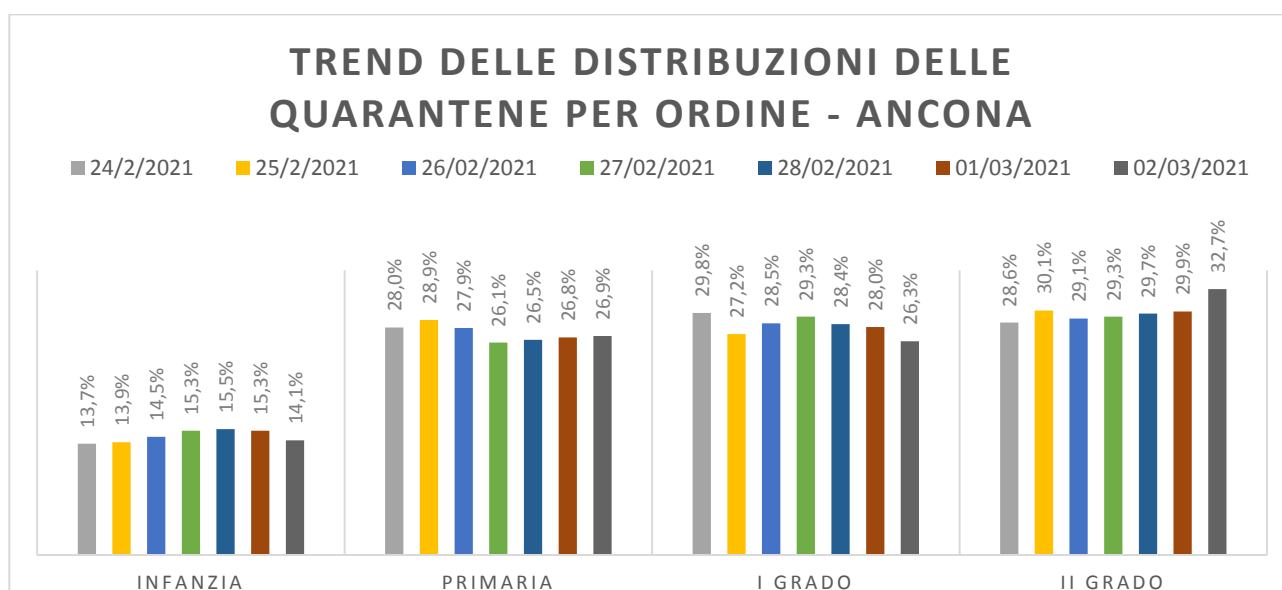

**TREND DELLA PERCENTUALE DI QUARANTENE
SUL TOTALE PER ORDINE - MARCHE**

■ 24/2/2021 ■ 25/2/2021 ■ 26/02/2021 ■ 27/02/2021 ■ 28/02/2021 ■ 01/03/2021 ■ 02/03/2021 ■ 17/2/2021 ■ 24/2/2021

**TREND DELLA PERCENTUALE DI QUARANTENE
SUL TOTALE PER ORDINE - ANCONA**

■ 24/2/2021 ■ 25/2/2021 ■ 26/02/2021 ■ 27/02/2021 ■ 28/02/2021 ■ 01/03/2021 ■ 02/03/2021

**TREND DELLA PERCENTUALE DI QUARANTENE
SUL TOTALE PER ORDINE - ASCOLI PICENO E FERMO**

■ 24/2/2021 ■ 25/2/2021 ■ 26/02/2021 ■ 27/02/2021 ■ 28/02/2021 ■ 01/03/2021 ■ 02/03/2021

TREND DELLA PERCENTUALE DI QUARANTENE SUL TOTALE PER ORDINE - MACERATA

■ 24/2/2021 ■ 25/2/2021 ■ 26/02/2021 ■ 27/02/2021 ■ 28/02/2021 ■ 01/03/2021 ■ 02/03/2021

TREND DELLA PERCENTUALE DI QUARANTENE SUL TOTALE PER ORDINE - PESARO E URBINO

■ 24/2/2021 ■ 25/2/2021 ■ 26/02/2021 ■ 27/02/2021 ■ 28/02/2021 ■ 01/03/2021 ■ 02/03/2021

TREND DELLE DISTRIBUZIONI DELLE QUARANTENE PER I SINGOLI ORDINI SCOLASTICI

24/2/2021 – 2/3/2021

TREND DELLE DISTRIBUZIONI DELLE QUARANTENE PER ORDINE - ASCOLI PICENO E FERMO