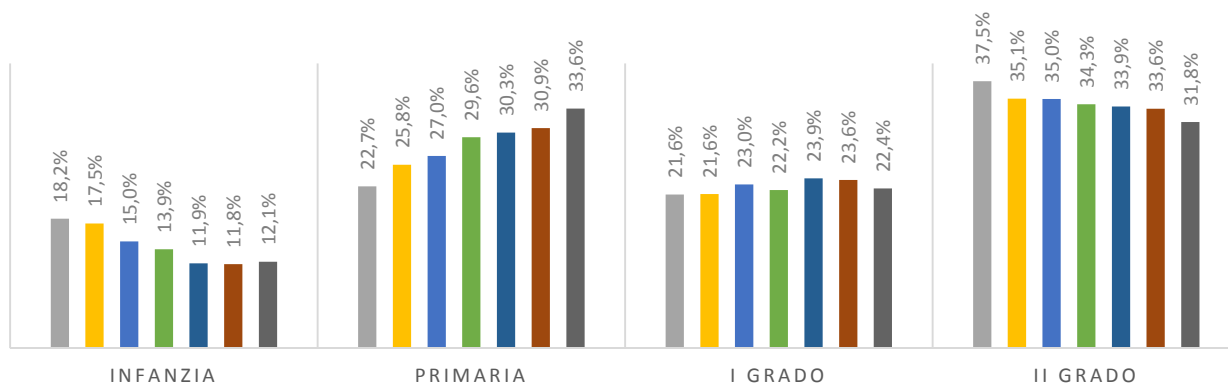

■ 24/2/2021 ■ 25/2/2021 ■ 26/02/2021 ■ 27/02/2021 ■ 28/02/2021 ■ 01/03/2021 ■ 02/03/2021

**TREND DELLA PERCENTUALE DI QUARANTENE
SUL TOTALE PER ORDINE - ASCOLI PICENO E FERMO**

■ 24/2/2021 ■ 25/2/2021 ■ 26/02/2021 ■ 27/02/2021 ■ 28/02/2021 ■ 01/03/2021 ■ 02/03/2021

TREND DELLA PERCENTUALE DI QUARANTENE SUL TOTALE PER ORDINE - MACERATA

■ 24/2/2021 ■ 25/2/2021 ■ 26/02/2021 ■ 27/02/2021 ■ 28/02/2021 ■ 01/03/2021 ■ 02/03/2021

TREND DELLA PERCENTUALE DI QUARANTENE SUL TOTALE PER ORDINE - PESARO E URBINO

■ 24/2/2021 ■ 25/2/2021 ■ 26/02/2021 ■ 27/02/2021 ■ 28/02/2021 ■ 01/03/2021 ■ 02/03/2021

TREND DELLE DISTRIBUZIONI DELLE QUARANTENE PER I SINGOLI ORDINI SCOLASTICI

24/2/2021 – 2/3/2021

TREND DELLE DISTRIBUZIONI DELLE QUARANTENE PER ORDINE - ASCOLI PICENO E FERMO

■ 24/2/2021 ■ 25/2/2021 ■ 26/02/2021 ■ 27/02/2021 ■ 28/02/2021 ■ 01/03/2021 ■ 02/03/2021

TREND DELLE DISTRIBUZIONI DELLE QUARANTENE PER ORDINE - MACERATA

■ 24/2/2021 ■ 25/2/2021 ■ 26/02/2021 ■ 27/02/2021 ■ 28/02/2021 ■ 01/03/2021 ■ 02/03/2021