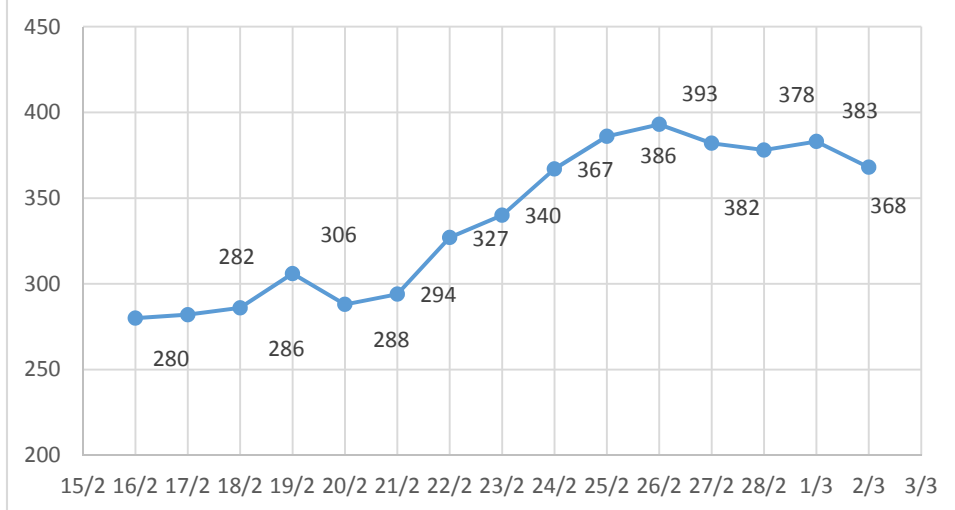

TREND GENERALE DELLE CLASSI/SEZIONI IN QUARANTENA - REGIONE MARCHE
16/2/2021 – 2/3/2021

Data della rilevazione	Numero classi/sezioni in quarantena	% classi/sezioni in quarantena sul totale
16/02/2021	280	2,69%
17/02/2021	282	2,70%
18/02/2021	286	2,74%
19/02/2021	306	2,93%
20/02/2021	288	2,76%
21/02/2021	294	2,82%
22/02/2021	327	3,14%
23/02/2021	340	3,26%
24/02/2021	367	3,52%
25/02/2021	386	3,70%
26/02/2021	393	3,77%
27/02/2021	382	3,66%
28/02/2021	378	3,62%
01/03/2021	383	3,67%
02/03/2021	368	3,53%

DISTRIBUZIONE DELLE CLASSI/SEZIONI PER ORDINI SCOLASTICI E SINGOLE PROVINCE

Prov.	Infanzia	Primaria	Sec. 1° grado	Sec. 2° grado	Totale complessivo
AN	489	1049	622	1061	3221
AP/FM	385	828	485	882	2580
MC	321	714	406	756	2197
PS	343	842	466	779	2430
Totale complessivo	1538	3433	1979	3478	10428

Trend delle Classi/Sezioni in quarantena - Marche

Trend della percentuale di classi/sezioni in quarantena sul totale - Marche

**TREND DELLA PERCENTUALE DI QUARANTENE SUL TOTALE PER SINGOLI ORDINI SCOLASTICI
24/2/2021 – 2/3/2021**