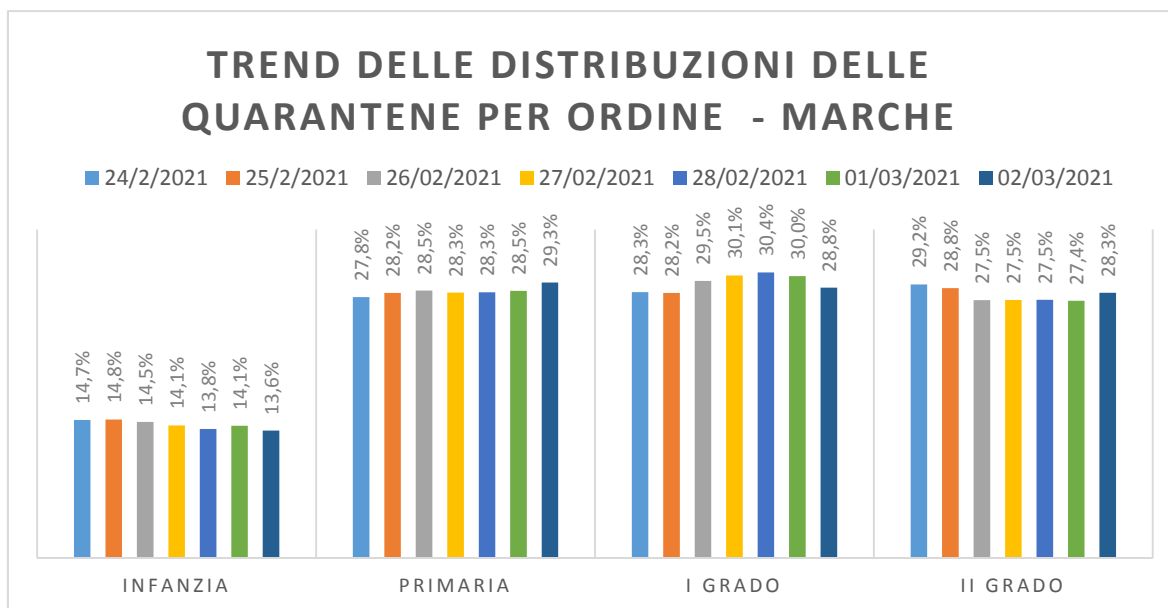

**TREND DELLA PERCENTUALE DI QUARANTENE
SUL TOTALE PER ORDINE - MARCHE**

■ 24/2/2021 ■ 25/2/2021 ■ 26/02/2021 ■ 27/02/2021 ■ 28/02/2021 ■ 01/03/2021 ■ 02/03/2021 ■ 17/2/2021 ■ 24/2/2021

**TREND DELLA PERCENTUALE DI QUARANTENE
SUL TOTALE PER ORDINE - ANCONA**

■ 24/2/2021 ■ 25/2/2021 ■ 26/02/2021 ■ 27/02/2021 ■ 28/02/2021 ■ 01/03/2021 ■ 02/03/2021

**TREND DELLA PERCENTUALE DI QUARANTENE
SUL TOTALE PER ORDINE - ASCOLI PICENO E FERMO**

■ 24/2/2021 ■ 25/2/2021 ■ 26/02/2021 ■ 27/02/2021 ■ 28/02/2021 ■ 01/03/2021 ■ 02/03/2021

TREND DELLA PERCENTUALE DI QUARANTENE SUL TOTALE PER ORDINE - MACERATA

■ 24/2/2021 ■ 25/2/2021 ■ 26/02/2021 ■ 27/02/2021 ■ 28/02/2021 ■ 01/03/2021 ■ 02/03/2021

TREND DELLA PERCENTUALE DI QUARANTENE SUL TOTALE PER ORDINE - PESARO E URBINO

■ 24/2/2021 ■ 25/2/2021 ■ 26/02/2021 ■ 27/02/2021 ■ 28/02/2021 ■ 01/03/2021 ■ 02/03/2021

TREND DELLE DISTRIBUZIONI DELLE QUARANTENE PER I SINGOLI ORDINI SCOLASTICI

24/2/2021 – 2/3/2021

TREND DELLE DISTRIBUZIONI DELLE QUARANTENE PER ORDINE - ASCOLI PICENO E FERMO