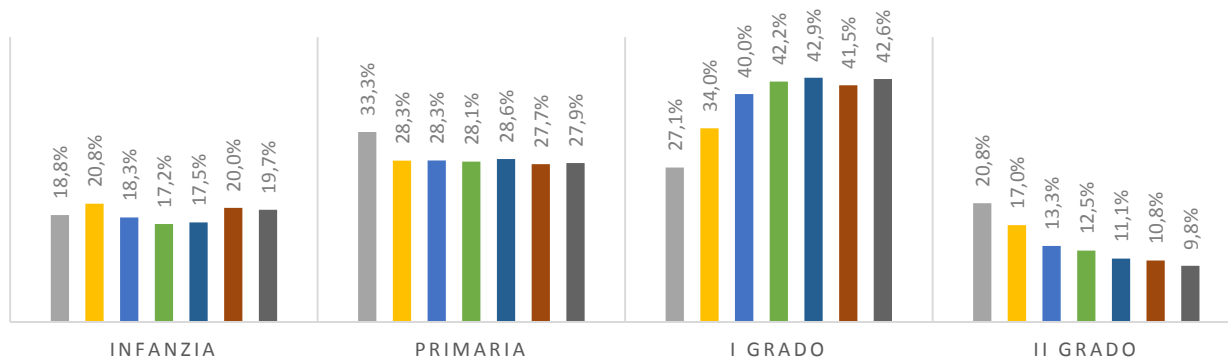

■ 24/2/2021 ■ 25/2/2021 ■ 26/02/2021 ■ 27/02/2021 ■ 28/02/2021 ■ 01/03/2021 ■ 02/03/2021

**TREND DELLA PERCENTUALE DI QUARANTENE
SUL TOTALE PER ORDINE - ASCOLI PICENO E FERMO**

■ 24/2/2021 ■ 25/2/2021 ■ 26/02/2021 ■ 27/02/2021 ■ 28/02/2021 ■ 01/03/2021 ■ 02/03/2021

TREND DELLA PERCENTUALE DI QUARANTENE SUL TOTALE PER ORDINE - MACERATA

■ 24/2/2021 ■ 25/2/2021 ■ 26/02/2021 ■ 27/02/2021 ■ 28/02/2021 ■ 01/03/2021 ■ 02/03/2021

TREND DELLA PERCENTUALE DI QUARANTENE SUL TOTALE PER ORDINE - PESARO E URBINO

■ 24/2/2021 ■ 25/2/2021 ■ 26/02/2021 ■ 27/02/2021 ■ 28/02/2021 ■ 01/03/2021 ■ 02/03/2021

TREND DELLE DISTRIBUZIONI DELLE QUARANTENE PER I SINGOLI ORDINI SCOLASTICI

24/2/2021 – 2/3/2021

TREND DELLE DISTRIBUZIONI DELLE QUARANTENE PER ORDINE - ASCOLI PICENO E FERMO

■ 24/2/2021 ■ 25/2/2021 ■ 26/02/2021 ■ 27/02/2021 ■ 28/02/2021 ■ 01/03/2021 ■ 02/03/2021

TREND DELLE DISTRIBUZIONI DELLE QUARANTENE PER ORDINE - MACERATA

■ 24/2/2021 ■ 25/2/2021 ■ 26/02/2021 ■ 27/02/2021 ■ 28/02/2021 ■ 01/03/2021 ■ 02/03/2021