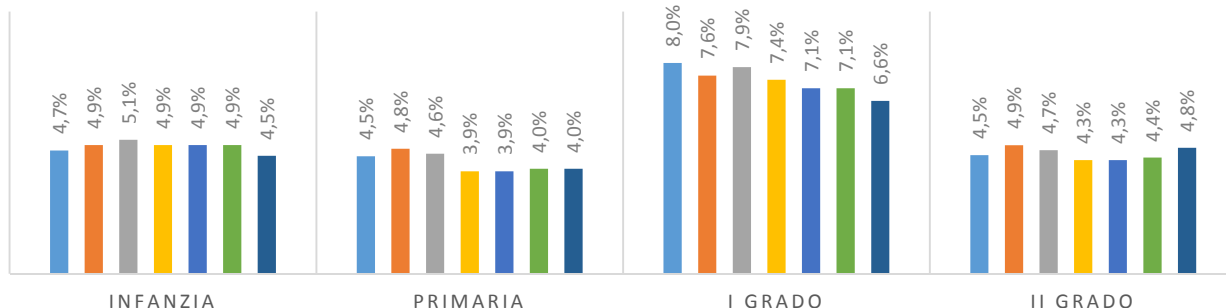

TREND GENERALE DELLE CLASSI/SEZIONI IN QUARANTENA - REGIONE MARCHE
16/2/2021 – 2/3/2021

Data della rilevazione	Numero classi/sezioni in quarantena	% classi/sezioni in quarantena sul totale
16/02/2021	280	2,69%
17/02/2021	282	2,70%
18/02/2021	286	2,74%
19/02/2021	306	2,93%
20/02/2021	288	2,76%
21/02/2021	294	2,82%
22/02/2021	327	3,14%
23/02/2021	340	3,26%
24/02/2021	367	3,52%
25/02/2021	386	3,70%
26/02/2021	393	3,77%
27/02/2021	382	3,66%
28/02/2021	378	3,62%
01/03/2021	383	3,67%
02/03/2021	368	3,53%

Trend delle Classi/Sezioni in quarantena - Marche

Trend della percentuale di classi/sezioni in quarantena sul totale - Marche

**TREND DELLA PERCENTUALE DI QUARANTENE SUL TOTALE PER SINGOLI ORDINI SCOLASTICI
24/2/2021 – 2/3/2021**

**TREND DELLA PERCENTUALE DI QUARANTENE
SUL TOTALE PER ORDINE - MARCHE**

■ 24/2/2021 ■ 25/2/2021 ■ 26/02/2021 ■ 27/02/2021 ■ 28/02/2021 ■ 01/03/2021 ■ 02/03/2021 ■ 17/2/2021 ■ 24/2/2021

**TREND DELLA PERCENTUALE DI QUARANTENE
SUL TOTALE PER ORDINE - ANCONA**

■ 24/2/2021 ■ 25/2/2021 ■ 26/02/2021 ■ 27/02/2021 ■ 28/02/2021 ■ 01/03/2021 ■ 02/03/2021

**TREND DELLA PERCENTUALE DI QUARANTENE
SUL TOTALE PER ORDINE - ASCOLI PICENO E FERMO**

■ 24/2/2021 ■ 25/2/2021 ■ 26/02/2021 ■ 27/02/2021 ■ 28/02/2021 ■ 01/03/2021 ■ 02/03/2021