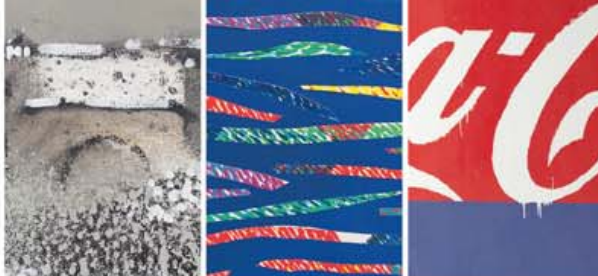

Iniziativa a cura del
Museo Civico Rocca Flea
e della
Galleria d'Arte "La Cornice"

Con il patrocinio del
Comune di Gualdo Tadino

BACOSI

DORAZIO

SCHIFANO

kontemporanea

profili d'artista

Gualdo Tadino

Museo Civico Rocca Flea
25 marzo - 2 maggio 2010

Inaugurazione

Giovedì 25 Marzo, ore 18.00

BACOSI
DORAZIO
SCHIFANO

kontemporanea

profili d'artista

Gualdo Tadino, Museo Civico Rocca Flea
25 marzo - 2 maggio 2010

Iniziativa a cura del
Museo Civico Rocca Flea
e della
Galleria d'Arte "La Cornice"

Con il patrocinio del
Comune di Gualdo Tadino

Kontemporanea, una proposta espositiva che accosta tre differenti personalità che hanno determinato le sorti dell'arte internazionale del nostro tempo toccando il vertice della forma artistica nel XX secolo, pur percorrendo sentieri alquanto differenti. Attraverso l'informalità paesistica di Manlio Bacosi, l'astrattismo di Piero Dorazio e la pop art di Mario Schifano, il Museo Civico Rocca Flea propone un viaggio tra i linguaggi di tre grandi maestri del Novecento italiano che hanno fatto dell'Arte un *modus vivendi* pieno e compiuto con esiti assoluti. Un percorso che si articola all'interno della maestosa struttura della Rocca Flea, complesso di età federiciana sede di un museo civico vocato al trasformismo. Tra reperti archeologici, ceramiche di raro pregio ed una suggestiva pinacoteca, che accoglie i capolavori di Niccolò Alunno, Matteo da Gualdo ed Antonio da Fabriano, ci si potrà immergere per contrasto nella modernità del linguaggio artistico di Bacosi, Dorazio e Schifano.