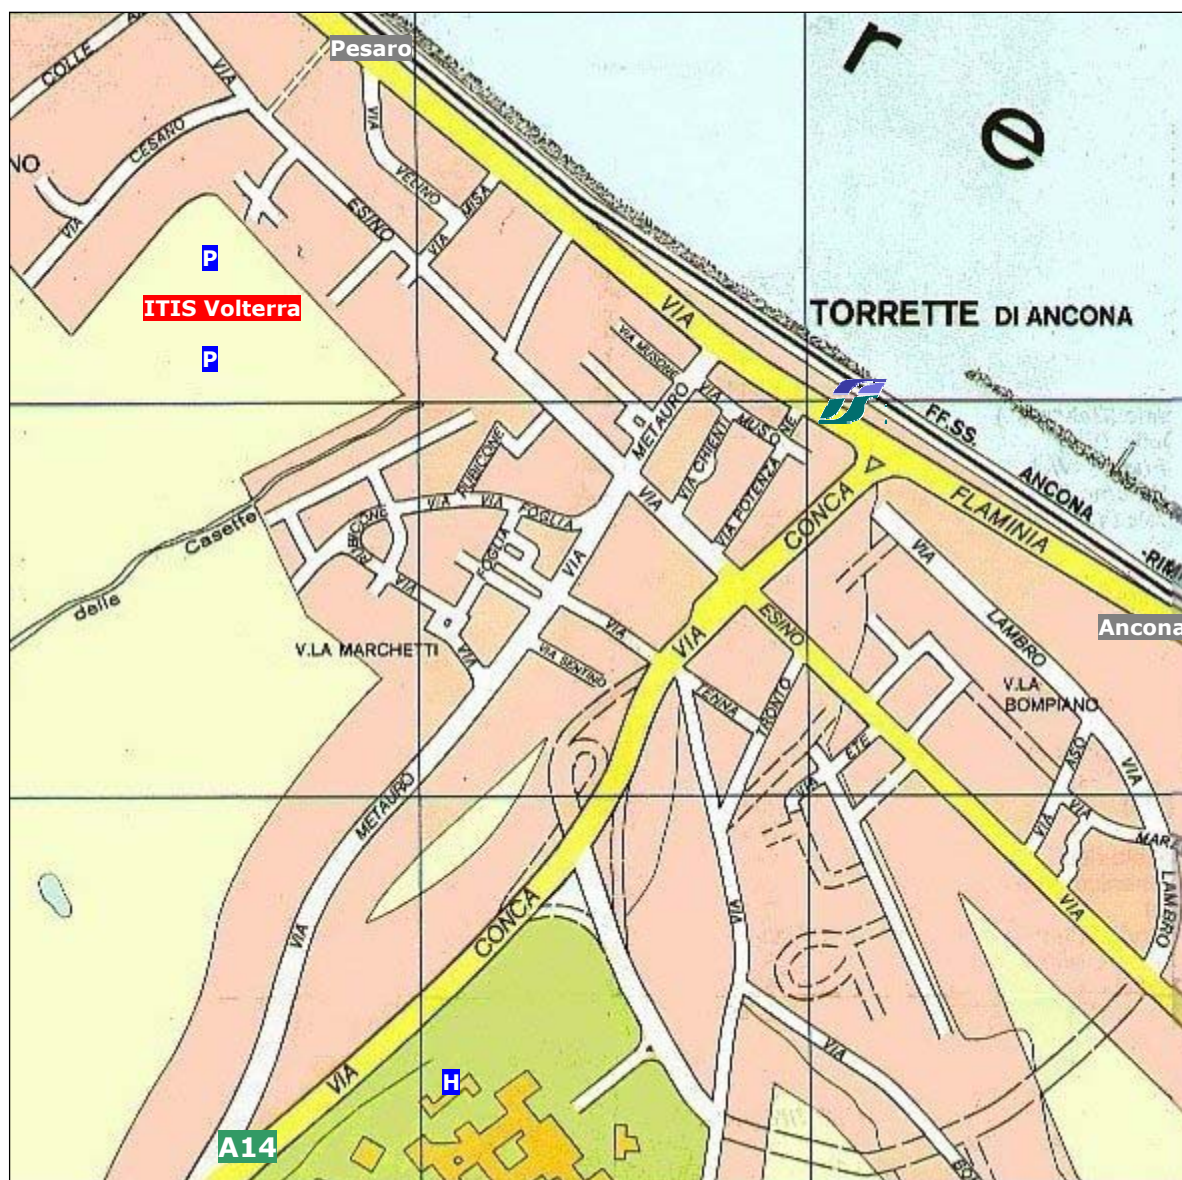

COME ARRIVARE ALL'ITI "VOLTERRA"

L'Istituto Tecnico Industriale "Vito Volterra" si trova a Torrette di Ancona, in via Esino n. 36, nelle vicinanze della Centrale del Latte.

In treno: la stazione ferroviaria di Torrette si trova in via Flaminia, all'altezza dell'incrocio con via Musone.

In auto: dal casello Ancona Nord dell'A14 seguire le indicazioni per il centro della città, percorrere la superstrada fino all'uscita Ancona Nord-Torrette, percorrere via Conca, passando di fronte all'Ospedale Regionale "Umberto I". All'incrocio (semaforo) con via Esino svoltare a sinistra.