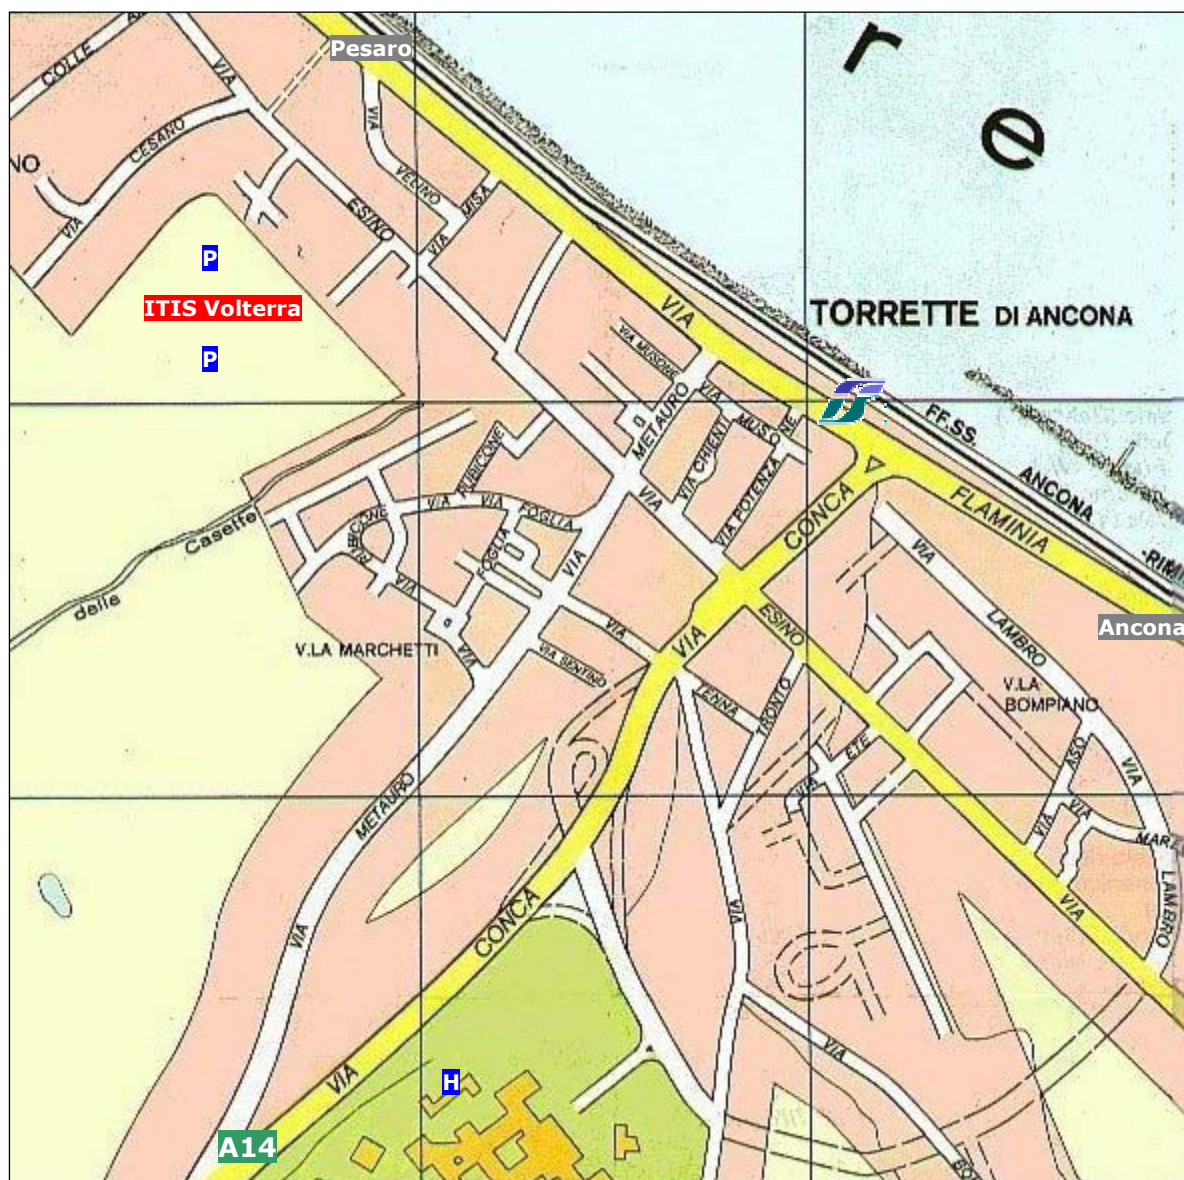

COME ARRIVARE ALL'ITI "VOLTERRA"

L'Istituto Tecnico Industriale "Vito Volterra" si trova a Torrette di Ancona, in via Esino n. 36, nelle vicinanze della Centrale del Latte.

In treno: la stazione ferroviaria di Torrette si trova in via Flaminia, all'altezza dell'incrocio con via Musone.

In auto: dal casello Ancona Nord dell'A14 seguire le indicazioni per il centro della città, percorrere la superstrada fino all'uscita Ancona Nord-Torrette, percorrere via Conca, passando di fronte all'Ospedale Regionale "Umberto I". All'incrocio (semaforo) con via Esino svoltare a sinistra.