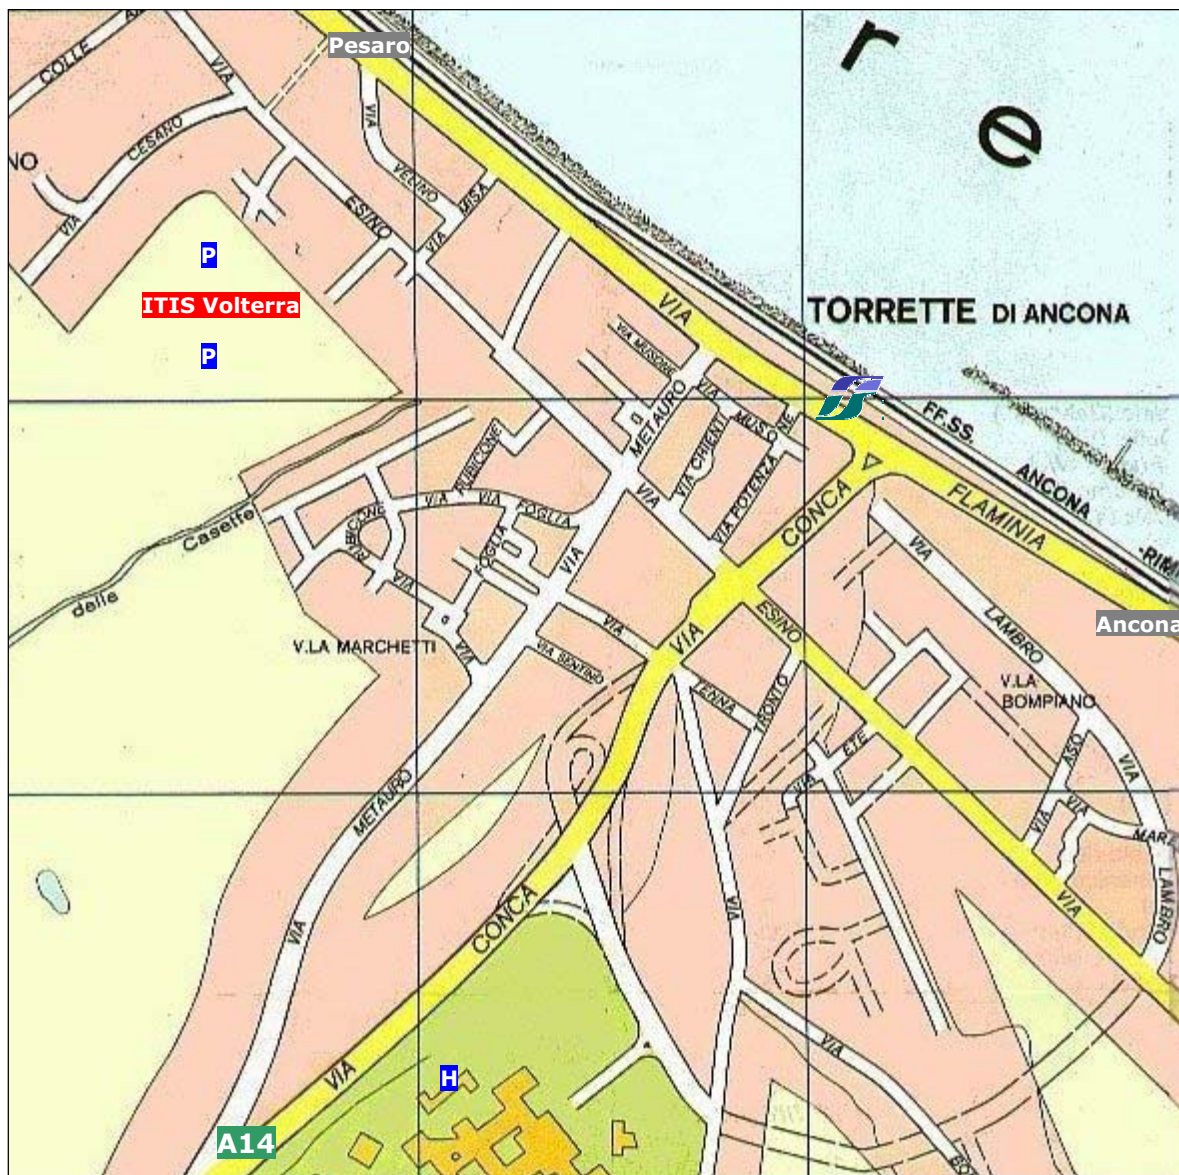

## COME ARRIVARE ALL'ITI "VOLTERRA"

L'Istituto Tecnico Industriale "Vito Volterra" si trova a Torrette di Ancona, in via Esino n. 36, nelle vicinanze della Centrale del Latte.

**In treno:** la stazione ferroviaria di Torrette si trova in via Flaminia, all'altezza dell'incrocio con via Musone.

**In auto:** dal casello Ancona Nord dell'A14 seguire le indicazioni per il centro della città, percorrere la superstrada fino all'uscita Ancona Nord-Torrette, percorrere via Conca, passando di fronte all'Ospedale Regionale "Umberto I". All'incrocio (semaforo) con via Esino svoltare a sinistra.