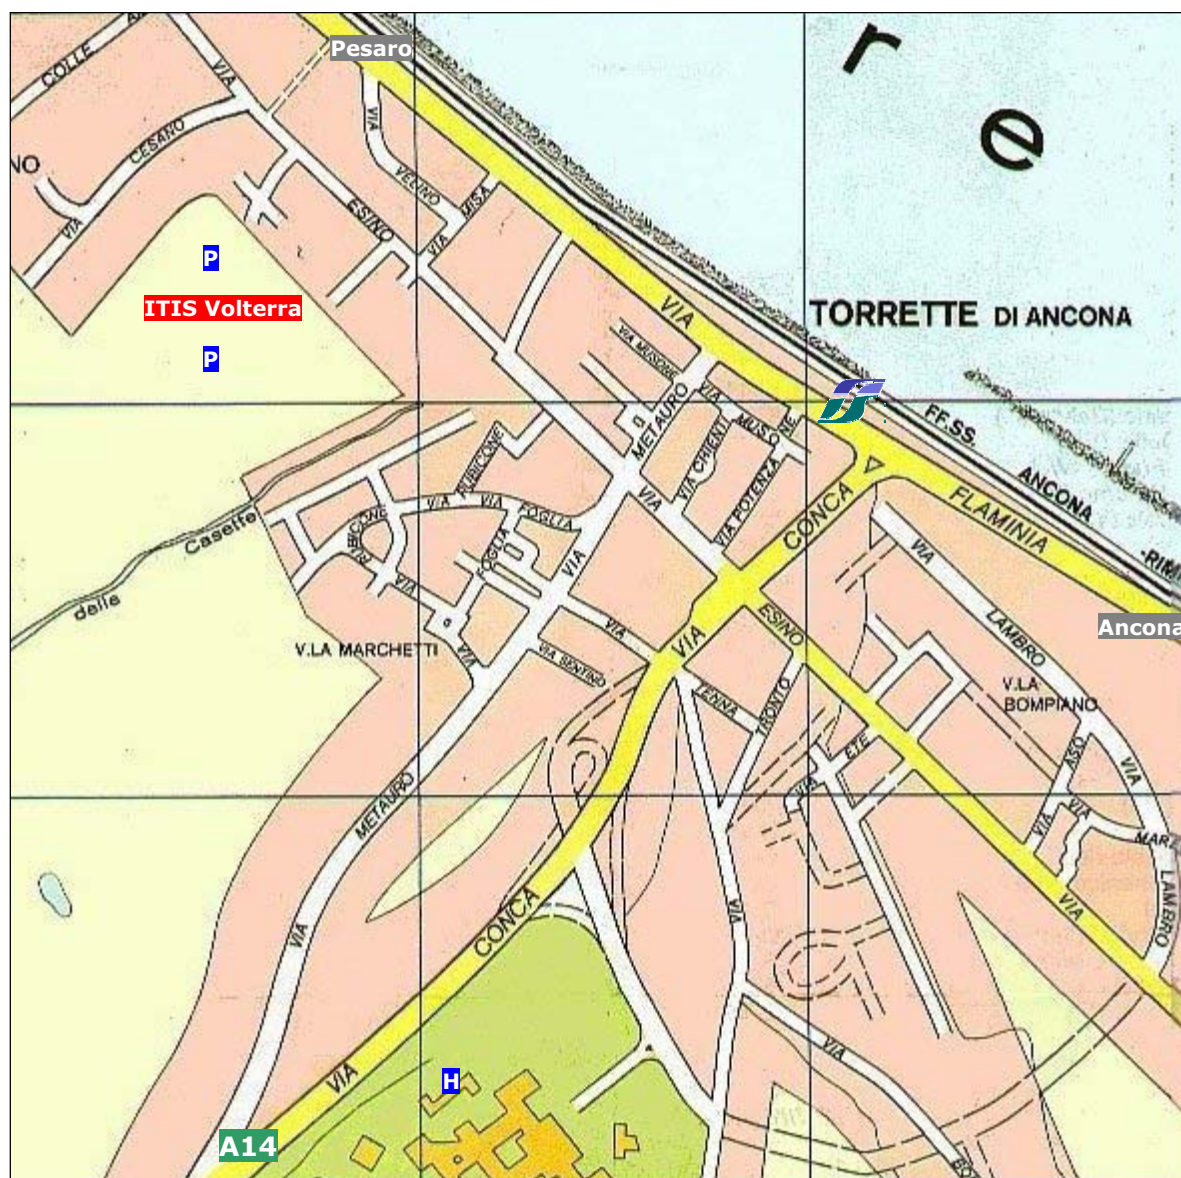

COME ARRIVARE ALL'ITI "VOLTERRA"

L'Istituto Tecnico Industriale "Vito Volterra" si trova a Torrette di Ancona, in via Esino n. 36, nelle vicinanze della Centrale del Latte.

In treno: la stazione ferroviaria di Torrette si trova in via Flaminia, all'altezza dell'incrocio con via Musone.

In auto: dal casello Ancona Nord dell'A14 seguire le indicazioni per il centro della città, percorrere la superstrada fino all'uscita Ancona Nord-Torrette, percorrere via Conca, passando di fronte all'Ospedale Regionale "Umberto I". All'incrocio (semaforo) con via Esino svoltare a sinistra.