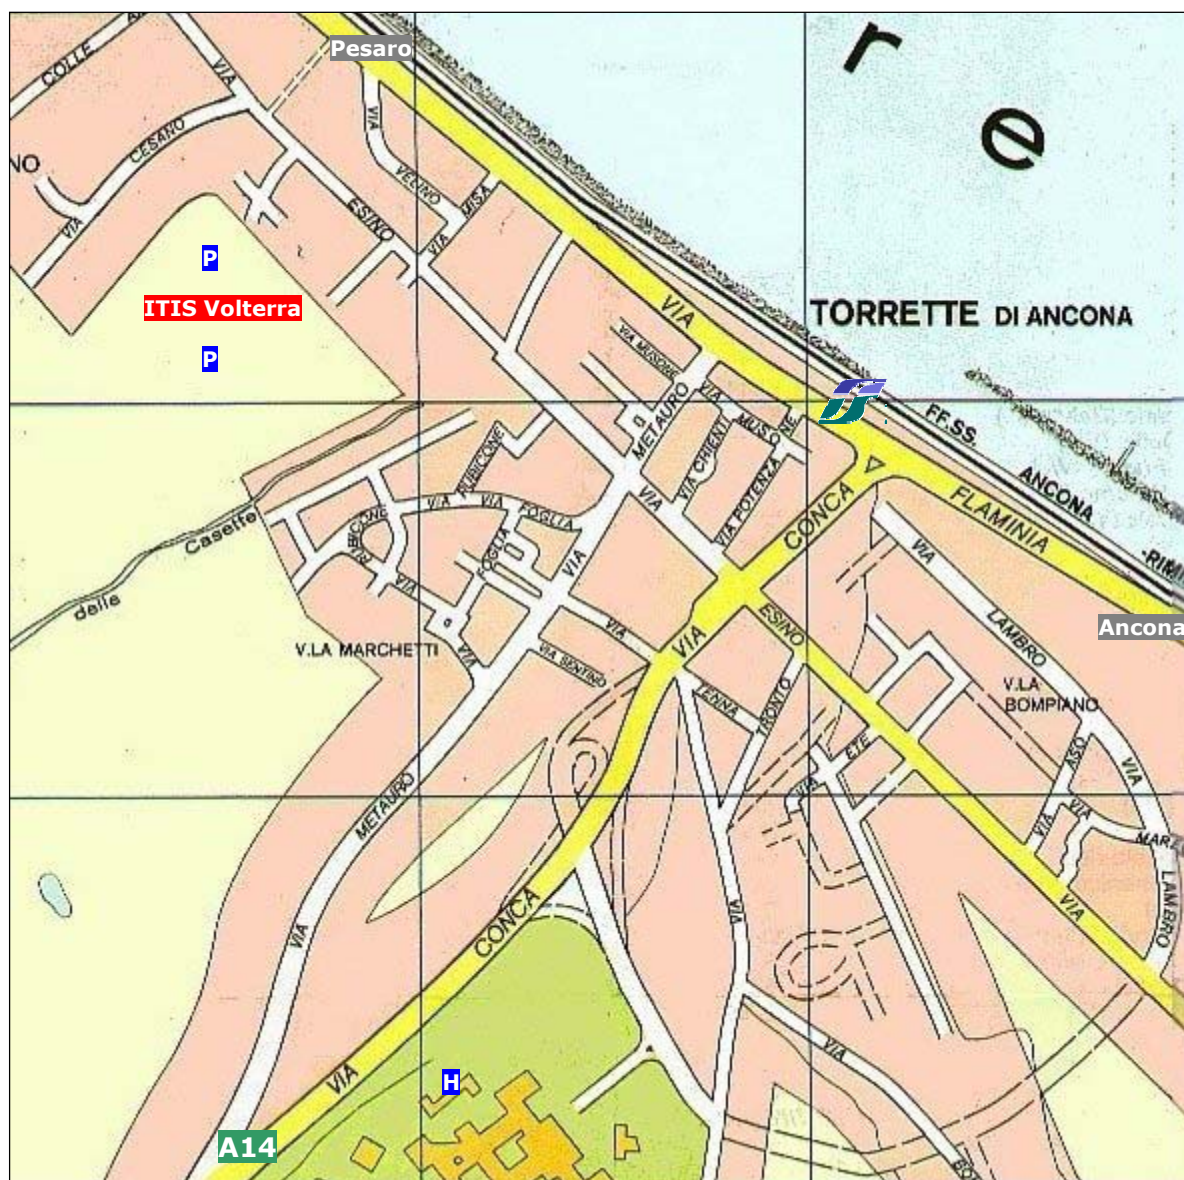

## COME ARRIVARE ALL'ITI "VOLTERRA"

L'Istituto Tecnico Industriale "Vito Volterra" si trova a Torrette di Ancona, in via Esino n. 36, nelle vicinanze della Centrale del Latte.

**In treno:** la stazione ferroviaria di Torrette si trova in via Flaminia, all'altezza dell'incrocio con via Musone.

**In auto:** dal casello Ancona Nord dell'A14 seguire le indicazioni per il centro della città, percorrere la superstrada fino all'uscita Ancona Nord-Torrette, percorrere via Conca, passando di fronte all'Ospedale Regionale "Umberto I". All'incrocio (semaforo) con via Esino svoltare a sinistra.