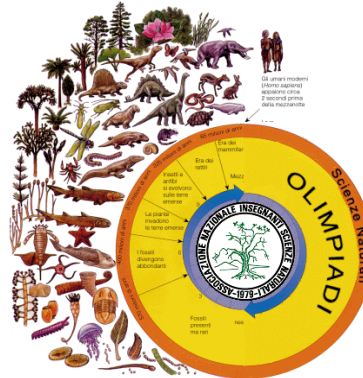

Anisn

classifica A SQUADRE BIENNIO

Posizione	ISTITUTO	Punteggio
1	LICEO SCIENTIFICO "MEDI"-SENIGALLIA	23
2	ITC "CAPRIOTTI"-SAN BENEDETTO DEL TRONTO	61
3	LICEO SCIENTIFICO "DA VINCI"-JESI	87
4	ITG"GENGA"-PESARO	111
5	ITIS"MATTEI"-URBINO	115
6	ITCG"CORINALDESI"	149
7	ITA"GARIBALDI"-MACERATA	152
8	LICEO SCIENTIFICO"VOLTERRA"-FABRIANO	164
9	LICEO SCIENTIFICO "MARCONI"-PESARO	172
10	ITC"BENINCASA"-ANCONA	188
11	ITC"BATTISTI"-FANO	200
12	LICEO CLASSICO"RAFFAELLO"-URBINO	246
13	LICEO SCIENTIFICO"TORELLI"-FANO	254
14	IIS"CELLI"-CAGLI	288
15	IPSSCART"PANZINI"-SENIGALLIA	300
16	ITAS"RICCI"-MACERATA	341
17	ITC"SERRANI"-FALCONARA MARITTIMA	350
18	IIS "VANVITELLI"-ANCONA	452
19	IIS"EINAUDI"-PORTO SANT'ELPIDIO	495
20	IIS "PIERALISI"-JESI	520