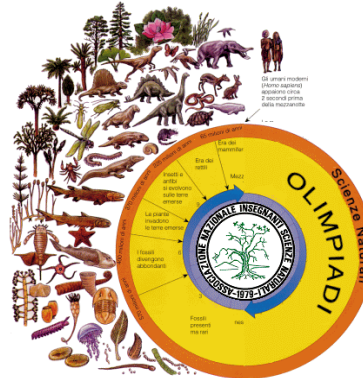

Anisn

classifica A SQUADRE BIENNIO

Posizione	ISTITUTO	Punteggio
1	LICEO SCIENTIFICO "MEDI"-SENIGALLIA	23
2	ITC "CAPRIOTTI"-SAN BENEDETTO DEL TRONTO	61
3	LICEO SCIENTIFICO "DA VINCI"-JESI	87
4	ITG"GENGA"-PESARO	111
5	ITIS"MATTEI"-URBINO	115
6	ITCG"CORINALDESI"	149
7	ITA"GARIBALDI"-MACERATA	152
8	LICEO SCIENTIFICO"VOLTERRA"-FABRIANO	164
9	LICEO SCIENTIFICO "MARCONI"-PESARO	172
10	ITC"BENINCASA"-ANCONA	188
11	ITC"BATTISTI"-FANO	200
12	LICEO CLASSICO"RAFFAELLO"-URBINO	246
13	LICEO SCIENTIFICO"TORELLI"-FANO	254
14	IIS"CELLI"-CAGLI	288
15	IPSSCART"PANZINI"-SENIGALLIA	300
16	ITAS"RICCI"-MACERATA	341
17	ITC"SERRANI"-FALCONARA MARITTIMA	350
18	IIS "VANVITELLI"-ANCONA	452
19	IIS"EINAUDI"-PORTO SANT'ELPIDIO	495
20	IIS "PIERALISI"-JESI	520

Anisn

classifica A SQUADRE TRIENNIO

Posizione	ISTITUTO	Punteggio
1	LICEO SCIENTIFICO "GALILEI"-MACERATA	23
2	LICEO SCIENTIFICO "MARCONI"-PESARO	38
3	LICEO SCIENTIFICO "GALILEI"-ANCONA	86
4	IIS"VANVITELLI"-ANCONA	95
5	LICEO SCIENTIFICO "DA VINCI"-JESI	102
6	LICEO SCIENTIFICO "TORELLI"-FANO	127
7	LICEO SCIENTIFICO"MEDEI"- SENIGALLIA	138
8	ITAS"MAZZOCCHI"-ASCOLI PICENO	139
9	LICEO SCIENTIFICO "VOLTERRA"-FABRIANO	177
10	LICEO CLASSICO "RAFFAELLO"-URBINO	178
11	LICEO SCIENTIFICO "LAURANA"-URBINO	198
12	LICEO CLASSICO "STELLUTI"-FABRIANO	264
13	LICEO CLASSICO"VITTORIO EMANUELE II"-JESI	275
14	LICEO SCIENTIFICO"SAVOIA"	319
15	ITAS"RICCI"-MACERATA	344
16	IPSSCART "PANZINI"-SENIGALLIA	404
17	IPIA"PAADOVANO"-SENIGALLIA	480
18	IIS"PIERALISI"-JESI	489
19	LICEO SCIENTIFICO "DA VINCI"-CIVITANOVA M.	564